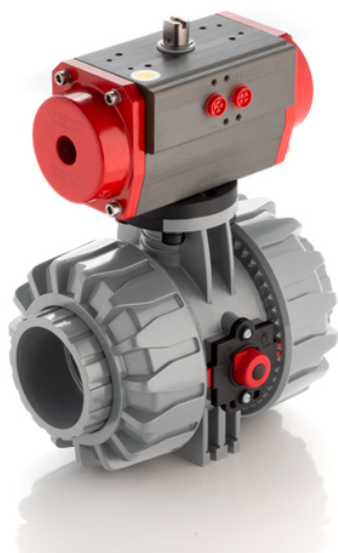

VKDDC/CP DA - pneumatically actuated DUAL BLOCK® 2-way ball valve

Pneumatically actuated DUAL BLOCK® ball valve with metric plain spigot ends for solvent welding, Double Acting.

EPDM

Κωδικός Προϊόντος	tooltiplmage
VKDDCDA075E	-
VKDDCDA090E	-
VKDDCDA110E	-

FKM

Κωδικός Προϊόντος	tooltiplmage
VKDDCDA075F	-
VKDDCDA090F	-
VKDDCDA110F	-