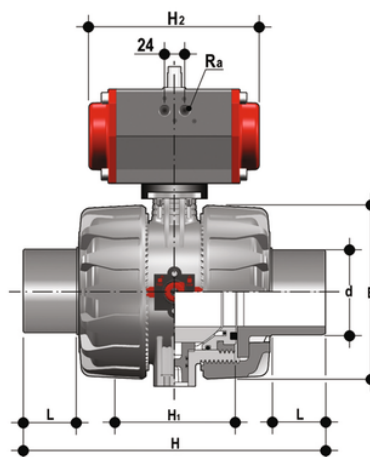

VKDDC/CP DA - pneumatically actuated DUAL BLOCK® 2-way ball valve

Pneumatically actuated DUAL BLOCK® ball valve with metric plain spigot ends for solvent welding, Double Acting.

EPDM

Κωδικός Προϊόντος	tooltiplmage
VKDDCDA075E	-
VKDDCDA090E	-
VKDDCDA110E	-

FKM

Κωδικός Προϊόντος	tooltiplmage
VKDDCDA075F	-
VKDDCDA090F	-
VKDDCDA110F	-