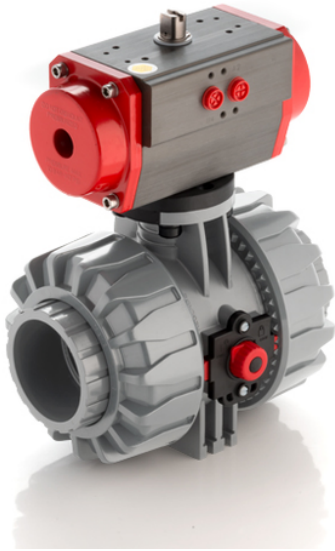

VKDDC/CP NC – pneumatically actuated DUAL BLOCK® 2-way ball valve

Pneumatically actuated DUAL BLOCK® ball valve with metric plain spigot ends for solvent welding, Normally Closed.

EPDM

Κωδικός Προϊόντος	tooltimage
VKDDCNC075E	-
VKDDCNC090E	-
VKDDCNC110E	-

FKM

Κωδικός Προϊόντος	tooltimage
VKDDCNC075F	-
VKDDCNC090F	-
VKDDCNC110F	-