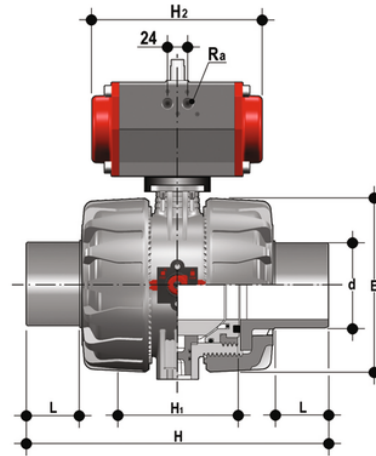

VKDDC/CP NC – pneumatically actuated DUAL BLOCK® 2-way ball valve

Pneumatically actuated DUAL BLOCK® ball valve with metric plain spigot ends for solvent welding, Normally Closed.

EPDM

Κωδικός Προϊόντος	tooltimage
VKDDCNC075E	-
VKDDCNC090E	-
VKDDCNC110E	-

FKM

Κωδικός Προϊόντος	tooltimage
VKDDCNC075F	-
VKDDCNC090F	-
VKDDCNC110F	-