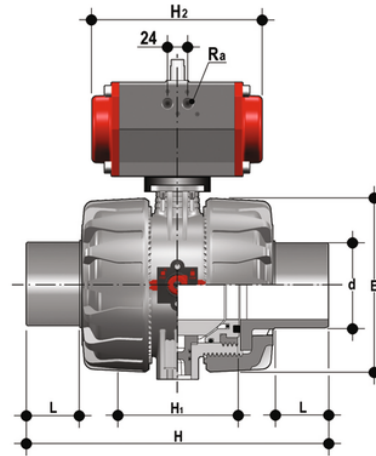

VKDDV/CP DA – pneumatically actuated DUAL BLOCK® 2-way ball valve

Pneumatically actuated DUAL BLOCK® ball valve with metric plain spigot ends for solvent welding, Double Acting.

EPDM

Κωδικός Προϊόντος	tooltiplmage
VKDDVDA075E	-
VKDDVDA090E	-
VKDDVDA110E	-

FKM

Κωδικός Προϊόντος	tooltiplmage
VKDDVDA075F	-
VKDDVDA090F	-
VKDDVDA110F	-