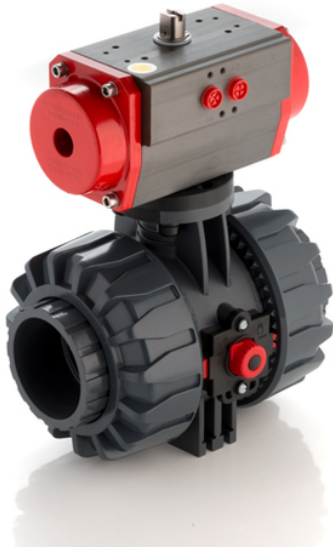

VKDDV/CP DA – pneumatically actuated DUAL BLOCK® 2-way ball valve

Pneumatically actuated DUAL BLOCK® ball valve with metric plain spigot ends for solvent welding, Double Acting.

EPDM

Κωδικός Προϊόντος	tooltiplmage
VKDDVDA075E	-
VKDDVDA090E	-
VKDDVDA110E	-

FKM

Κωδικός Προϊόντος	tooltiplmage
VKDDVDA075F	-
VKDDVDA090F	-
VKDDVDA110F	-