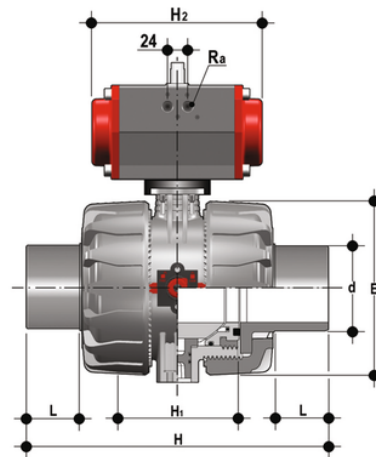

VKDDV/CP DA – pneumatically actuated DUAL BLOCK® 2-way ball valve

Pneumatically actuated DUAL BLOCK® ball valve with metric plain spigot ends for solvent welding, Double Acting.

EPDM

Κωδικός Προϊόντος

VKDDVDA075E

VKDDVDA090E

VKDDVDA110E

FKM

Κωδικός Προϊόντος

VKDDVDA075F

VKDDVDA090F

VKDDVDA110F