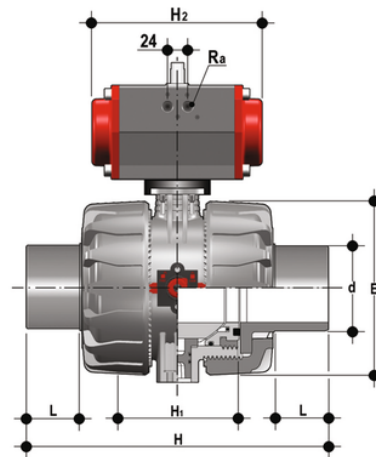

VKDDV/CP NC – pneumatically actuated DUAL BLOCK® 2-way ball valve

Pneumatically actuated DUAL BLOCK® ball valve with metric plain spigot ends for solvent welding, Normally Closed.

EPDM

Κωδικός Προϊόντος

VKDDVNC075E

VKDDVNC090E

VKDDVNC110E

FKM

Κωδικός Προϊόντος

VKDDVNC075F

VKDDVNC090F

VKDDVNC110F