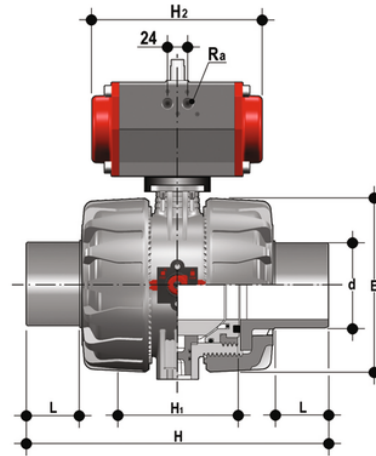

VKDDV/CP NO – pneumatically actuated DUAL BLOCK® 2-way ball valve

Pneumatically actuated DUAL BLOCK® ball valve with metric plain spigot ends for solvent welding, Normally Open.

EPDM

Κωδικός Προϊόντος	tooltiplmage
VKDDVNO075E	-
VKDDVNO090E	-
VKDDVNO110E	-

FKM

Κωδικός Προϊόντος	tooltiplmage
VKDDVNO075F	-
VKDDVNO090F	-
VKDDVNO110F	-