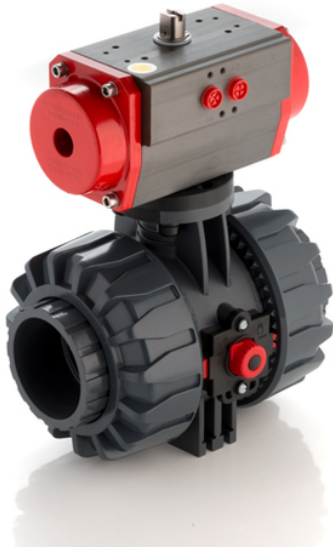

VKDDV/CP NO – pneumatically actuated DUAL BLOCK® 2-way ball valve

Pneumatically actuated DUAL BLOCK® ball valve with metric plain spigot ends for solvent welding, Normally Open.

EPDM

Κωδικός Προϊόντος	tooltiplmage
VKDDVNO075E	-
VKDDVNO090E	-
VKDDVNO110E	-

FKM

Κωδικός Προϊόντος	tooltiplmage
VKDDVNO075F	-
VKDDVNO090F	-
VKDDVNO110F	-