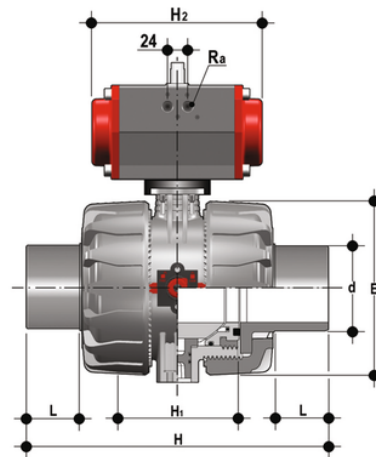

VKDDV/CP NO – pneumatically actuated DUAL BLOCK® 2-way ball valve

Pneumatically actuated DUAL BLOCK® ball valve with metric plain spigot ends for solvent welding, Normally Open.

EPDM

Κωδικός Προϊόντος

VKDDVNO075E

VKDDVNO090E

VKDDVNO110E

FKM

Κωδικός Προϊόντος

VKDDVNO075F

VKDDVNO090F

VKDDVNO110F