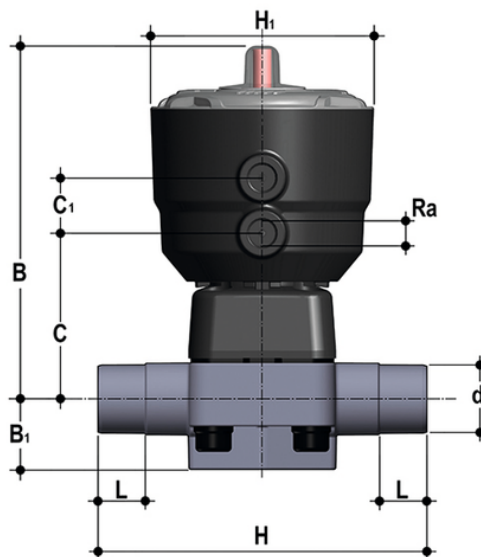

DKDM/CP NO - pneumatically actuated 2-way diaphragm valve PN 10 DN 15:65

Pneumatically actuated diaphragm valve with male ends for socket fusion, metric series. Normally Open function.

EPDM

Κωδικός Προϊόντος	tooltiplmage
DKDMNO020E	-
DKDMNO025E	-
DKDMNO032E	-
DKDMNO040E	-
DKDMNO050E	-
DKDMNO063E	-
DKDMNO075E	-

FKM

Κωδικός Προϊόντος	tooltiplmage
DKDMNO020F	-
DKDMNO025F	-
DKDMNO032F	-
DKDMNO040F	-
DKDMNO050F	-
DKDMNO063F	-
DKDMNO075F	-

DKDM/CP NO – pneumatically actuated 2-way diaphragm valve PN 10 DN 15:65

PTFE