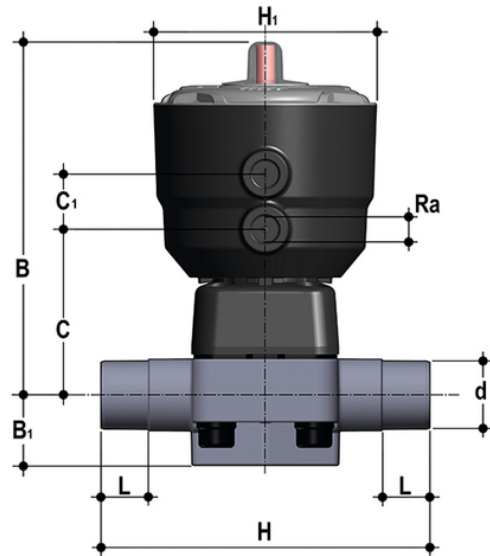

DKDM/CP NO – pneumatically actuated 2-way diaphragm valve PN 10 DN 15:65

Pneumatically actuated diaphragm valve with male ends for socket fusion, metric series. Normally Open function.

EPDM

Κωδικός Προϊόντος

DKDM/CP NO – pneumatically actuated 2-way diaphragm valve PN 10 DN 15:65

PTFE

Κωδικός προϊόντος
DKDMNO020P
DKDMNO025P
DKDMNO032P
DKDMNO040P
DKDMNO050P
DKDMNO063P
DKDMNO075P