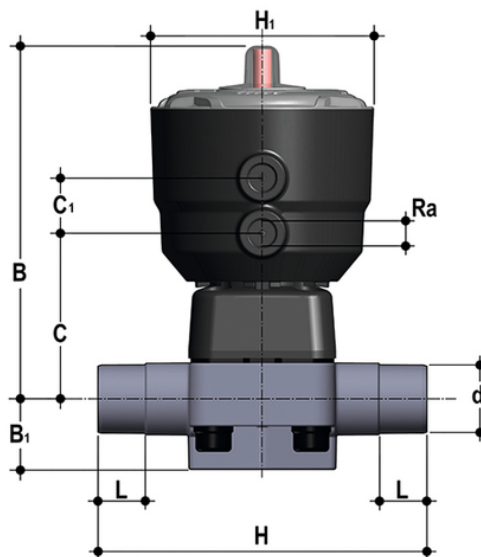

DKDM/CP DA – pneumatically actuated 2-way diaphragm valve PN 10 DN 15:65

Pneumatically actuated diaphragm valve with male ends for socket fusion, metric series. Double-Acting function.

EPDM

Κωδικός Προϊόντος	tooltplimage
DKDMA020E	-
DKDMA025E	-
DKDMA032E	-
DKDMA040E	-
DKDMA050E	-
DKDMA063E	-
DKDMA075E	-

FKM

Κωδικός Προϊόντος	tooltplimage
DKDMA020F	-
DKDMA025F	-
DKDMA032F	-
DKDMA040F	-
DKDMA050F	-
DKDMA063F	-
DKDMA075F	-

DKDM/CP DA – pneumatically actuated 2-way diaphragm valve PN 10 DN 15:65

PTFE

Κωδικός προϊόντος	tooltiplmage
DKDMA020P	-
DKDMA025P	-
DKDMA032P	-
DKDMA040P	-
DKDMA050P	-
DKDMA063P	-
DKDMA075P	-