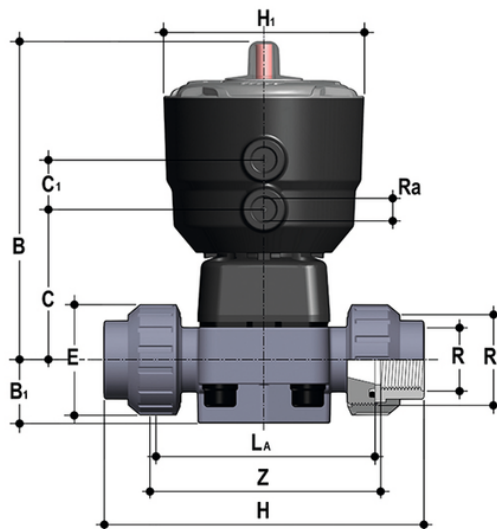

DKUFV/CP NO – pneumatically actuated 2-way diaphragm valve PN 10 DN 15:65

Pneumatically actuated diaphragm valve with BSP threaded female union ends. Normally Open function.

EPDM

Κωδικός Προϊόντος	tooltiplmage
DKUFVNO012E	-
DKUFVNO034E	-
DKUFVNO100E	-
DKUFVNO114E	-
DKUFVNO112E	-
DKUFVNO200E	-

FKM

Κωδικός Προϊόντος	tooltiplmage
DKUFVNO012F	-
DKUFVNO034F	-
DKUFVNO100F	-
DKUFVNO114F	-
DKUFVNO112F	-
DKUFVNO200F	-

PTFE

DKUFV/CP NO – pneumatically actuated 2-way diaphragm valve PN 10 DN 15:65

Κωδικός Προϊόντος	tooltipImage
DKUFVNO012P	-
DKUFVNO034P	-
DKUFVNO100P	-
DKUFVNO114P	-
DKUFVNO112P	-
DKUFVNO200P	-