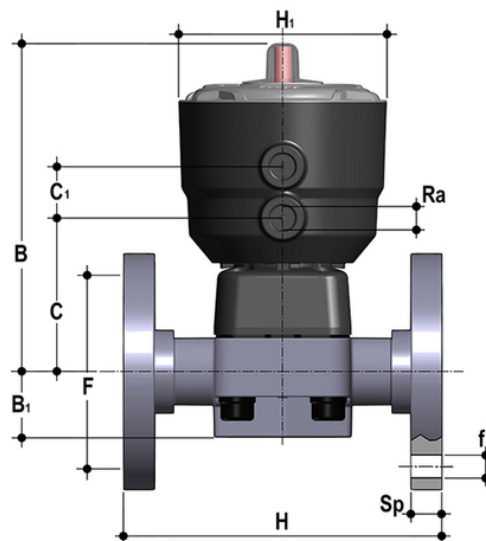

DKOAV/CP NO - pneumatically actuated 2-way diaphragm valve PN 10 DN 15:65

Pneumatically actuated diaphragm valve with flanged monolithic body, drilled ANSI B16.5 cl. 150 #FF. Normally Open function.

EPDM

Κωδικός Προϊόντος	tooltplmage
DKOAVNO012E	-
DKOAVNO034E	-
DKOAVNO100E	-
DKOAVNO114E	-
DKOAVNO112E	-
DKOAVNO200E	-
DKOAVNO212E	-

FKM

Κωδικός Προϊόντος	tooltplmage
DKOAVNO012F	-
DKOAVNO034F	-
DKOAVNO100F	-
DKOAVNO114F	-
DKOAVNO112F	-
DKOAVNO200F	-
DKOAVNO212F	-

DKOAV/CP NO - pneumatically actuated 2-way diaphragm valve PN 10 DN 15:65

PTFE

Κωδικός προϊόντος	tooltiplmage
DKOAVNO012P	-
DKOAVNO034P	-
DKOAVNO100P	-
DKOAVNO114P	-
DKOAVNO112P	-
DKOAVNO200P	-
DKOAVNO212P	-