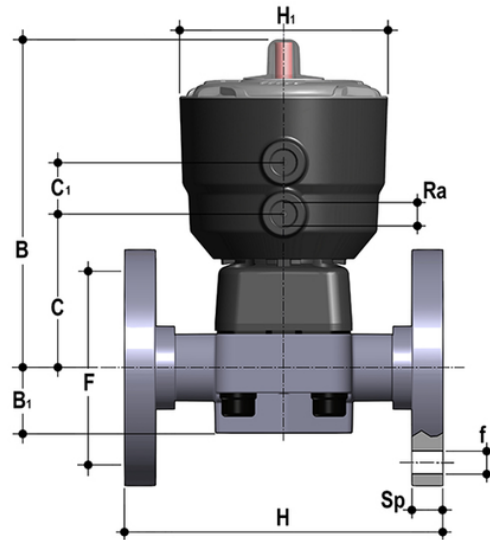

DKOAV/CP NO – pneumatically actuated 2-way diaphragm valve PN 10 DN 15:65

Pneumatically actuated diaphragm valve with flanged monolithic body, drilled ANSI B16.5 cl. 150 #FF. Normally Open function.

EPDM

DKOAVNO212F

DKOAV/CP NO - pneumatically actuated 2-way diaphragm valve PN 10 DN 15:65

PTFE

Κωδικός προϊόντος
DKOAVNO012P
DKOAVNO034P
DKOAVNO100P
DKOAVNO114P
DKOAVNO112P
DKOAVNO200P
DKOAVNO212P