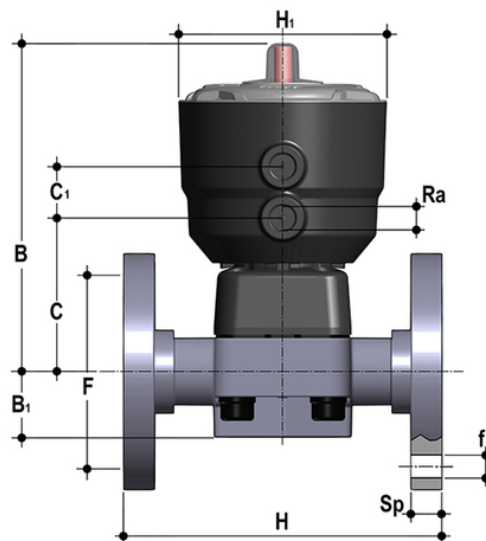

DKOAC/CP NO – pneumatically actuated 2-way diaphragm valve PN 10 DN 15:65

Pneumatically actuated diaphragm valve with flanged monolithic body, drilled ANSI B16.5 cl. 150 #FF. Normally Open function.

EPDM

DKOAC/CP NO – pneumatically actuated 2-way diaphragm valve PN 10 DN 15:65

PTFE

Κωδικός προϊόντος	tooltiplmage
DKOACNO012P	-
DKOACNO034P	-
DKOACNO100P	-
DKOACNO114P	-
DKOACNO112P	-
DKOACNO200P	-
DKOACNO212P	-