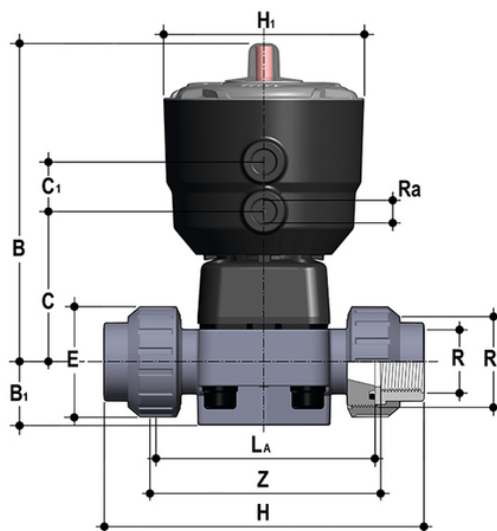

DKUFV/CP DA – pneumatically actuated 2-way diaphragm valve PN 10 DN 15:65

Pneumatically actuated diaphragm valve with BSP threaded female union ends. Double-Acting function.

EPDM

Κωδικός Προϊόντος

- DKUFVDA012E
- DKUFVDA034E
- DKUFVDA100E
- DKUFVDA114E
- DKUFVDA112E
- DKUFVDA200E

FKM

Κωδικός Προϊόντος

- DKUFVDA012F
- DKUFVDA034F
- DKUFVDA100F
- DKUFVDA114F
- DKUFVDA112F
- DKUFVDA200F

PTFE

DKUFV/CP DA – pneumatically actuated 2-way diaphragm valve PN 10 DN 15:65

Κωδικός Προϊόντος

DKUFVDA012P