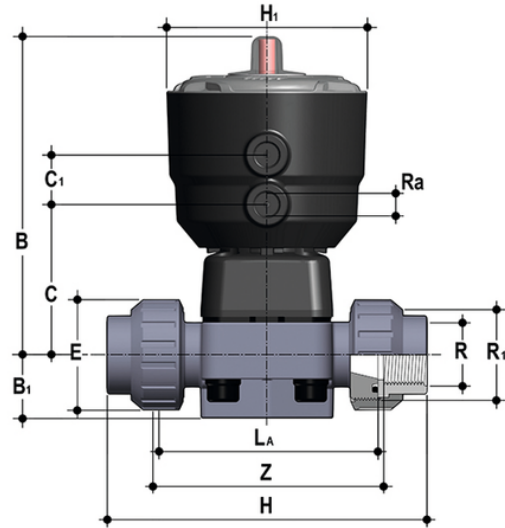

DKUFV/CP DA – pneumatically actuated 2-way diaphragm valve PN 10 DN 15:65

Pneumatically actuated diaphragm valve with BSP threaded female union ends. Double-Acting function.

EPDM

Κωδικός Προϊόντος	tooltiplmage
DKUFVDA012E	-
DKUFVDA034E	-
DKUFVDA100E	-
DKUFVDA114E	-
DKUFVDA112E	-
DKUFVDA200E	-

FKM

Κωδικός Προϊόντος	tooltiplmage
DKUFVDA012F	-
DKUFVDA034F	-
DKUFVDA100F	-
DKUFVDA114F	-
DKUFVDA112F	-
DKUFVDA200F	-

PTFE

DKUFV/CP DA – pneumatically actuated 2-way diaphragm valve PN 10 DN 15:65

Κωδικός Προϊόντος	tooltipImage
DKUFVDA012P	-
DKUFVDA034P	-
DKUFVDA100P	-
DKUFVDA114P	-
DKUFVDA112P	-
DKUFVDA200P	-