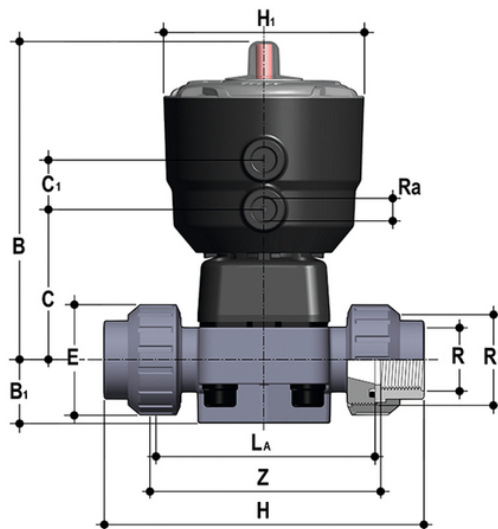

DKUFC/CP NO – pneumatically actuated 2-way diaphragm valve PN 10 DN 15:65

Pneumatically actuated diaphragm valve with BSP threaded female union ends. Normally Open function.

EPDM

Κωδικός Προϊόντος	tooltiplmage
DKUFCNO012E	-
DKUFCNO034E	-
DKUFCNO100E	-
DKUFCNO114E	-
DKUFCNO112E	-
DKUFCNO200E	-

FKM

Κωδικός Προϊόντος	tooltiplmage
DKUFCNO012F	-
DKUFCNO034F	-
DKUFCNO100F	-
DKUFCNO114F	-
DKUFCNO112F	-
DKUFCNO200F	-

PTFE

DKUFC/CP NO – pneumatically actuated 2-way diaphragm valve PN 10 DN 15:65

Κωδικός Προϊόντος	tooltipImage
DKUFCNO012P	-
DKUFCNO034P	-
DKUFCNO100P	-
DKUFCNO114P	-
DKUFCNO112P	-
DKUFCNO200P	-