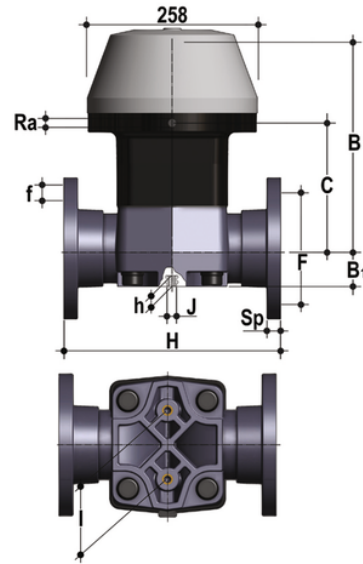

VMOF/CP NC – pneumatically actuated diaphragm valve DN 80:100

Pneumatically actuated diaphragm valve with DIN 2501 – EN 1092 flanged monolithic body, Normally Closed.

EPDM

Κωδικός Προϊόντος

VMOFNC090E

VMOFNC110E

FKM

Κωδικός Προϊόντος

VMOFNC090F

VMOFNC110F

PTFE

Κωδικός Προϊόντος

VMOFNC090P

VMOFNC110P