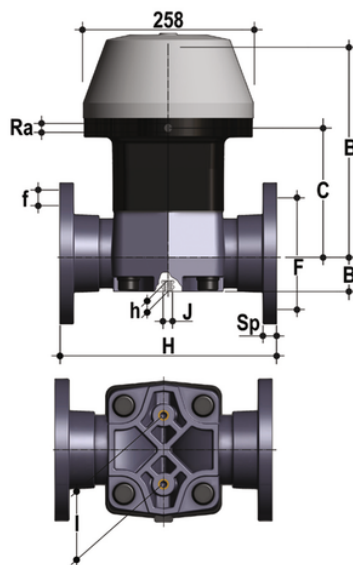

VMOF/CP NC - pneumatically actuated diaphragm valve DN 80:100

Pneumatically actuated diaphragm valve with DIN 2501 - EN 1092 flanged monolithic body, Normally Closed.

EPDM

Κωδικός Προϊόντος	tooltiplmage
VMOFNC090E	-
VMOFNC110E	-

FKM

Κωδικός Προϊόντος	tooltiplmage
VMOFNC090F	-
VMOFNC110F	-

PTFE

Κωδικός Προϊόντος	tooltiplmage
VMOFNC090P	-
VMOFNC110P	-