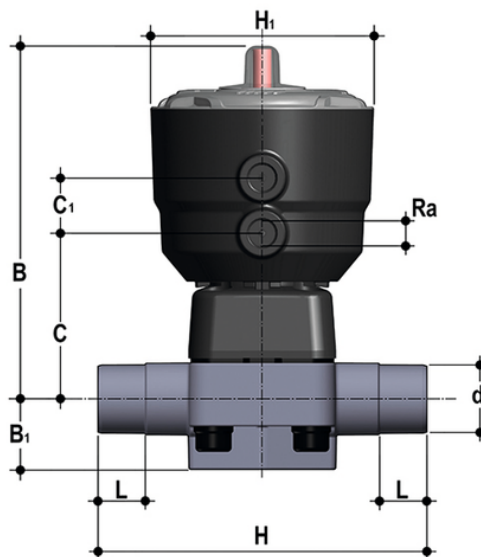

DKDV/CP NC - pneumatically actuated 2-way diaphragm valve PN 10 DN 15:65

Pneumatically actuated diaphragm valve with male ends, metric series. Normally Closed function.

EPDM

Κωδικός Προϊόντος	tooltiplmage
DKDVNC020E	-
DKDVNC025E	-
DKDVNC032E	-
DKDVNC040E	-
DKDVNC050E	-
DKDVNC063E	-
DKDVNC075E	-

FKM

Κωδικός Προϊόντος	tooltiplmage
DKDVNC020F	-
DKDVNC025F	-
DKDVNC032F	-
DKDVNC040F	-
DKDVNC050F	-
DKDVNC063F	-
DKDVNC075F	-

DKDV/CP NC – pneumatically actuated 2-way diaphragm valve PN 10 DN 15:65

PTFE