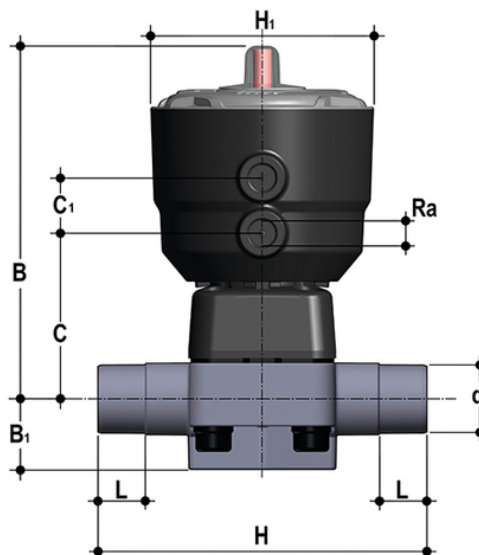

DKDV/CP NC – pneumatically actuated 2-way diaphragm valve PN 10 DN 15:65

Pneumatically actuated diaphragm valve with male ends, metric series. Normally Closed function.

EPDM

Κωδικός Προϊόντος

DKDVNC020E

DKDVNC025E

DKDVNC032E

DKDVNC040E

DKDVNC050E

DKDVNC063E

DKDVNC075E

FKM

Κωδικός Προϊόντος

DKDVNC020F

DKDVNC025F

DKDVNC032F

DKDVNC040F

DKDVNC050F

DKDVNC063F

DKDVNC075F

DKDV/CP NC – pneumatically actuated 2-way diaphragm valve PN 10 DN 15:65

PTFE