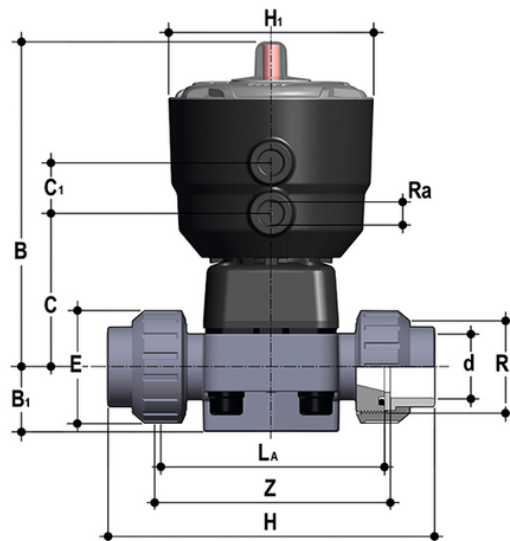

DKULV/CP NC - pneumatically actuated 2-way diaphragm valve PN 10 DN 15:65

Pneumatically actuated diaphragm valve with female union ends for solvent welding, BS series. Normally Closed function.

EPDM

Κωδικός Προϊόντος	tooltplmage
DKULVNC012E	-
DKULVNC034E	-
DKULVNC100E	-
DKULVNC114E	-
DKULVNC112E	-
DKULVNC200E	-

FKM

Κωδικός Προϊόντος	tooltplmage
DKULVNC012F	-
DKULVNC034F	-
DKULVNC100F	-
DKULVNC114F	-
DKULVNC112F	-
DKULVNC200F	-

PTFE

DKULV/CP NC – pneumatically actuated 2-way diaphragm valve PN 10 DN 15:65

Κωδικός Προϊόντος	tooltipImage
DKULVNC012P	-
DKULVNC034P	-
DKULVNC100P	-
DKULVNC114P	-
DKULVNC112P	-
DKULVNC200P	-