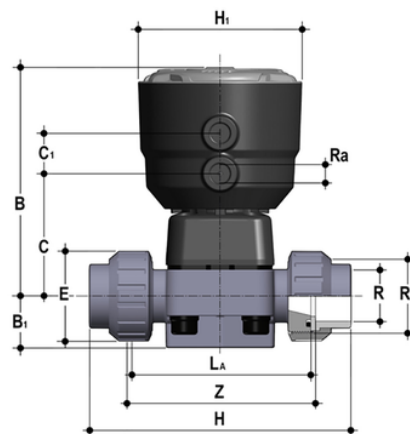

DKBUIM/CP NC - pneumatically actuated 2-way diaphragm valve PN6 for basic applications DN 15:65

Pneumatically actuated diaphragm valve with female union ends for socket welding, metric series Normally Closed function.

Κωδικός προϊόντος	tooltplmage
DKBUIMNC020E	-
DKBUIMNC025E	-
DKBUIMNC032E	-
DKBUIMNC040E	-
DKBUIMNC050E	-
DKBUIMNC063E	-