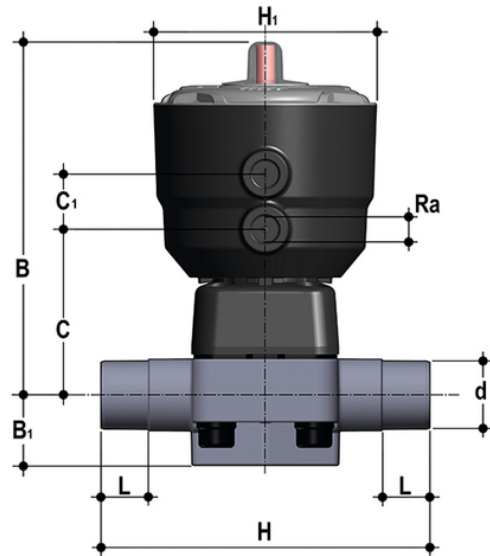

DKDV/CP NO – pneumatically actuated 2-way diaphragm valve PN 10 DN 15:65

Pneumatically actuated diaphragm valve with male ends, metric series. Normally Open function.

EPDM

Κωδικός Προϊόντος

DKDVNO020E

DKDVNO025E

DKDVNO032E

DKDVNO040E

DKDVNO050E

DKDVNO063E

DKDVNO075E

FKM

Κωδικός Προϊόντος

DKDVNO020F

DKDVNO025F

DKDVNO032F

DKDVNO040F

DKDVNO050F

DKDVNO063F

DKDVNO075F

DKDV/CP NO – pneumatically actuated 2-way diaphragm valve PN 10 DN 15:65

PTFE