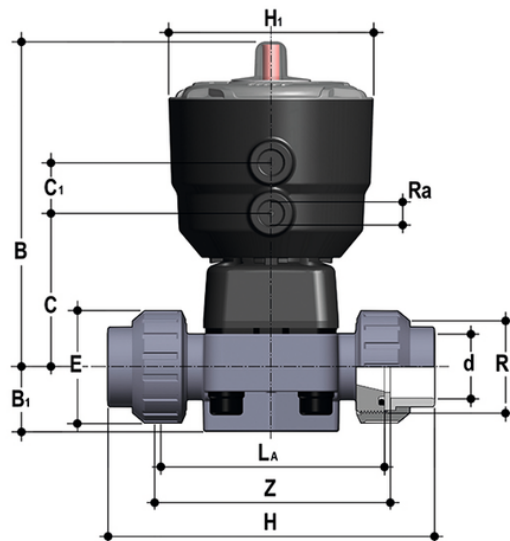

DKULV/CP NO – pneumatically actuated 2-way diaphragm valve PN 10 DN 15:65

Pneumatically actuated diaphragm valve with female union ends for solvent welding, BS series. Normally Open function.

EPDM

Κωδικός Προϊόντος	tooltiplmage
DKULVNO012E	-
DKULVNO034E	-
DKULVNO100E	-
DKULVNO114E	-
DKULVNO112E	-
DKULVNO200E	-

FKM

Κωδικός Προϊόντος	tooltiplmage
DKULVNO012F	-
DKULVNO034F	-
DKULVNO100F	-
DKULVNO114F	-
DKULVNO112F	-
DKULVNO200F	-

PTFE

DKULV/CP NO – pneumatically actuated 2-way diaphragm valve PN 10 DN 15:65

Κωδικός Προϊόντος	tooltipImage
DKULVNO012P	-
DKULVNO034P	-
DKULVNO100P	-
DKULVNO114P	-
DKULVNO112P	-
DKULVNO200P	-