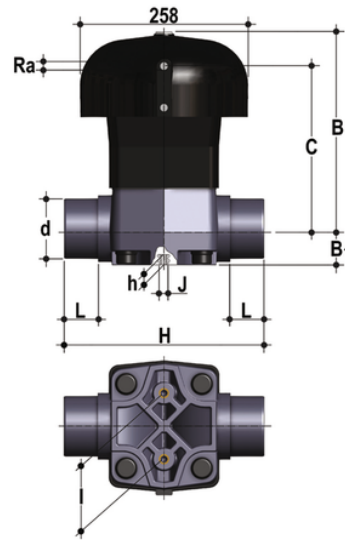

VMDM/CP NO – pneumatically actuated diaphragm valve DN 80:100

Pneumatically actuated diaphragm valve with metric plain spigot ends for socket welding, Normally Open.

EPDM

Κωδικός Προϊόντος

VMDMNO090E

VMDMNO110E

FKM

Κωδικός Προϊόντος

VMDMNO090F

VMDMNO110F

PTFE

Κωδικός Προϊόντος

VMDMNO090P

VMDMNO110P