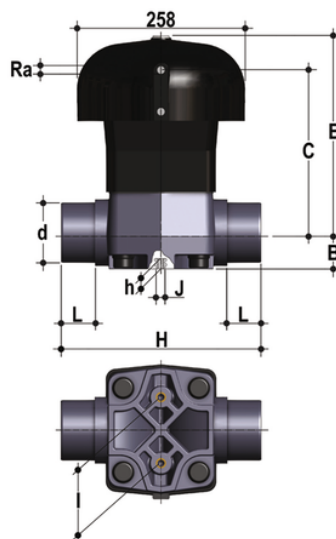

VMDM/CP NO – pneumatically actuated diaphragm valve DN 80:100

Pneumatically actuated diaphragm valve with metric plain spigot ends for socket welding, Normally Open.

EPDM

Κωδικός Προϊόντος	tooltiplmage
VMDMNO090E	-
VMDMNO110E	-

FKM

Κωδικός Προϊόντος	tooltiplmage
VMDMNO090F	-
VMDMNO110F	-

PTFE

Κωδικός Προϊόντος	tooltiplmage
VMDMNO090P	-
VMDMNO110P	-