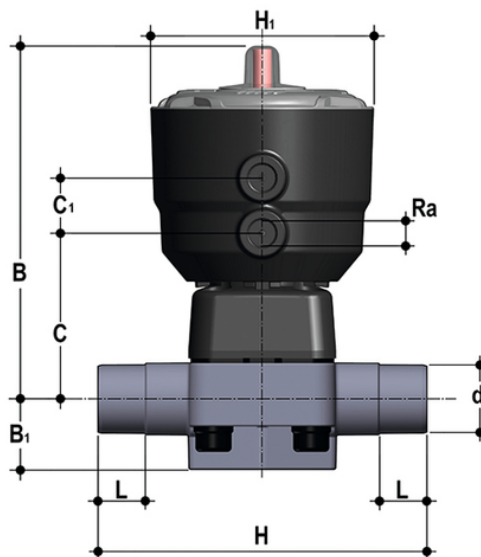

DKDV/CP DA - pneumatically actuated 2-way diaphragm valve PN 10 DN 15:65

Pneumatically actuated diaphragm valve with male ends, metric series. Double-Acting function.

EPDM

Κωδικός Προϊόντος	tooltiplmage
DKDVDA020E	-
DKDVDA025E	-
DKDVDA032E	-
DKDVDA040E	-
DKDVDA050E	-
DKDVDA063E	-
DKDVDA075E	-

FKM

Κωδικός Προϊόντος	tooltiplmage
DKDVDA020F	-
DKDVDA025F	-
DKDVDA032F	-
DKDVDA040F	-
DKDVDA050F	-
DKDVDA063F	-
DKDVDA075F	-

DKDV/CP DA - pneumatically actuated 2-way diaphragm valve PN 10 DN 15:65

PTFE