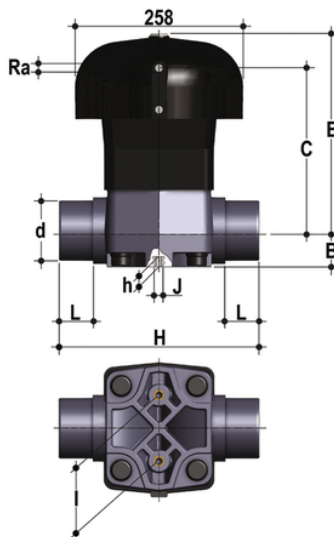

VMDM/CP DA – pneumatically actuated diaphragm valve DN 80:100

Pneumatically actuated diaphragm valve with metric plain spigot ends for socket welding, Double Acting.

EPDM

Κωδικός Προϊόντος	tooltiplmage
VMDMDA090E	-
VMDMDA110E	-

FKM

Κωδικός Προϊόντος	tooltiplmage
VMDMDA090F	-
VMDMDA110F	-

PTFE

Κωδικός Προϊόντος	tooltiplmage
VMDMDA090P	-
VMDMDA110P	-