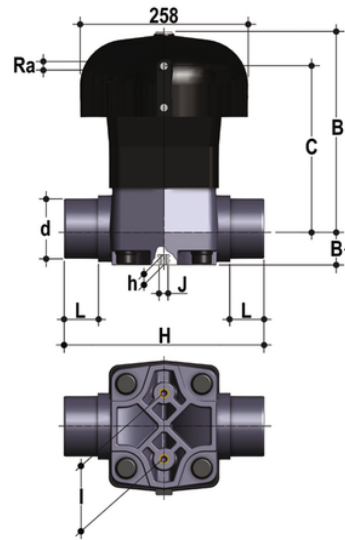

VMDM/CP DA – pneumatically actuated diaphragm valve DN 80:100

Pneumatically actuated diaphragm valve with metric plain spigot ends for socket welding, Double Acting.

EPDM

Κωδικός Προϊόντος

VMDMDA090E

VMDMDA110E

FKM

Κωδικός Προϊόντος

VMDMDA090F

VMDMDA110F

PTFE

Κωδικός Προϊόντος

VMDMDA090P

VMDMDA110P