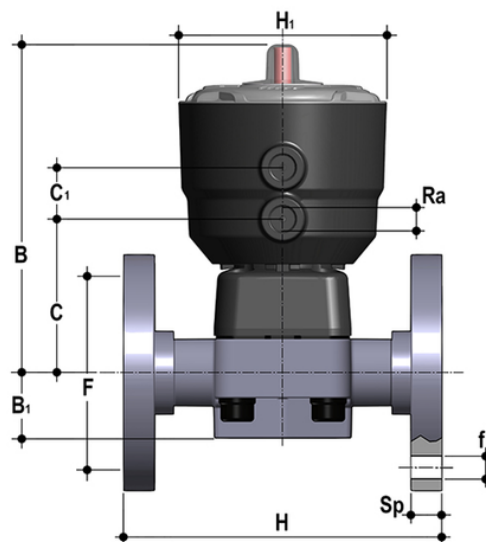

DKOC/CP DA - pneumatically actuated 2-way diaphragm valve PN 10 DN 15:65

Pneumatically actuated diaphragm valve with flanged monolithic body, drilled PN10/16. Face to face according to EN 558-1. Double-Acting function.

EPDM

Κωδικός Προϊόντος	tooltiplmage
DKOCDA020E	-
DKOCDA025E	-
DKOCDA032E	-
DKOCDA040E	-
DKOCDA050E	-
DKOCDA063E	-
DKOCDA075E	-

FKM

Κωδικός Προϊόντος	tooltiplmage
DKOCDA020F	-
DKOCDA025F	-
DKOCDA032F	-
DKOCDA040F	-
DKOCDA050F	-
DKOCDA063F	-

DKOC/CP DA – pneumatically actuated 2-way diaphragm valve PN 10 DN 15:65

Κωδικός Προϊόντος	tooltiplmage
DKOCDA075F	-

PTFE

Κωδικός Προϊόντος	tooltiplmage
DKOCDA020P	-
DKOCDA025P	-
DKOCDA032P	-
DKOCDA040P	-
DKOCDA050P	-
DKOCDA063P	-
DKOCDA075P	-