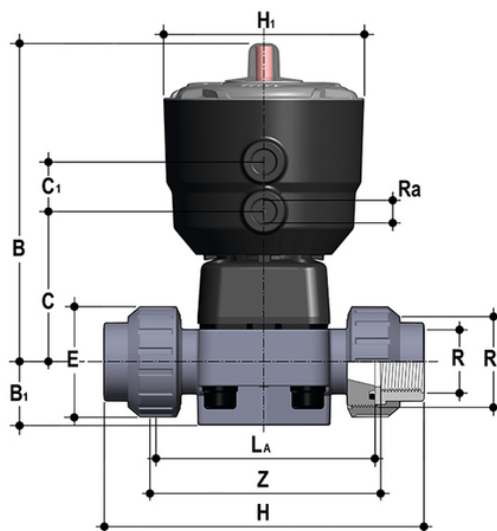

DKUFV/CP NC – pneumatically actuated 2-way diaphragm valve PN 10 DN 15:65

Pneumatically actuated diaphragm valve with BSP threaded female union ends. Normally Closed function.

EPDM

Κωδικός Προϊόντος	tooltplmage
DKUFVNC200E	-
DKUFVNC012E	-
DKUFVNC034E	-
DKUFVNC100E	-
DKUFVNC114E	-
DKUFVNC112E	-

FKM

Κωδικός Προϊόντος	tooltplmage
DKUFVNC012F	-
DKUFVNC034F	-
DKUFVNC100F	-
DKUFVNC114F	-
DKUFVNC112F	-
DKUFVNC200F	-

PTFE

DKUFV/CP NC – pneumatically actuated 2-way diaphragm valve PN 10 DN 15:65

Κωδικός Προϊόντος	tooltipImage
DKUFVNC012P	-
DKUFVNC034P	-
DKUFVNC100P	-
DKUFVNC114P	-
DKUFVNC112P	-
DKUFVNC200P	-