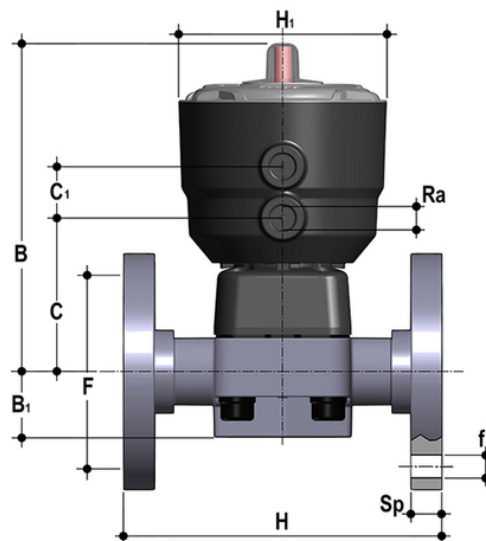

DKOAV/CP NC – pneumatically actuated 2-way diaphragm valve PN 10 DN 15:65

Pneumatically actuated diaphragm valve with flanged monolithic body, drilled ANSI B16.5 cl. 150 #FF. Normally Closed function.

EPDM

Κωδικός Προϊόντος	tooltplmage
DKOAVNC012E	-
DKOAVNC034E	-
DKOAVNC100E	-
DKOAVNC114E	-
DKOAVNC112E	-
DKOAVNC200E	-
DKOAVNC212E	-

FKM

Κωδικός Προϊόντος	tooltplmage
DKOAVNC012F	-
DKOAVNC034F	-
DKOAVNC100F	-
DKOAVNC114F	-
DKOAVNC112F	-
DKOAVNC200F	-
DKOAVNC212F	-

DKOAV/CP NC – pneumatically actuated 2-way diaphragm valve PN 10 DN 15:65

PTFE

Κωδικός προϊόντος	tooltiplmage
DKOAVNC012P	-
DKOAVNC034P	-
DKOAVNC100P	-
DKOAVNC114P	-
DKOAVNC112P	-
DKOAVNC200P	-
DKOAVNC212P	-