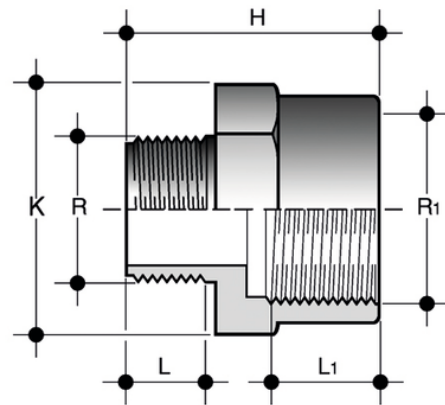

IFFV

Reducer: BSP threaded female end (R1), BSP threaded male end (R reduced)

Κωδικός Προϊόντος	tooltiplmage	R[5:1] x R	PN	H	K	L	L[5:1]	g
IFFV034012	-	3/4" x 1/2"	16	41	36	15	16,3	22
IFFV100012	-	1" x 1/2"	16	40,5	43	15	19,1	30
IFFV100034	-	1" x 3/4"	16	42	43	16,3	19,1	42
IFFV114100	-	1" 1/4 x 1"	16	55	55	19,1	21,4	55
IFFV112114	-	1" 1/2 x 1" 1/4	16	62	65	21,4	21,4	102
IFFV200112	-	2" x 1" 1/2	16	69	80	21,4	25,7	165
IFFV212200	-	2" 1/2 x 2"	16	81	95	25,7	30,2	210
IFFV300212	-	3" x 2" 1/2	16	93	110	30,2	33,3	360
IFFV400300	-	4" x 3"	16	106	130	33,3	39,3	500