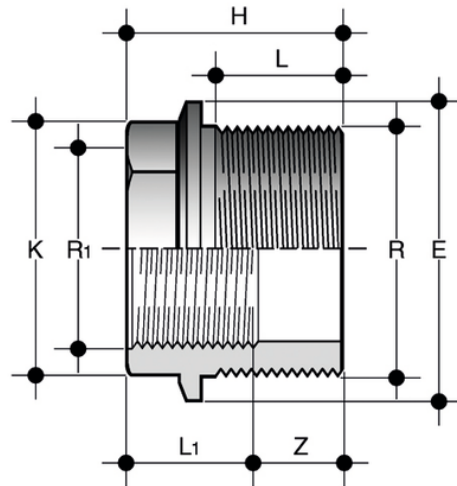

DFV

Reducing bush with BSP threaded male end (R) and BSP threaded female end (R1 reduced)

Κωδικός Προϊόντος	tooltipImage	R x R[5:1]	PN	E	H	K	L	L[5:1]	Z	g
DFV012038	-	1/2" x 3/8"	16	28	24	23	11,4	15	12,6	7
DFV034012	-	3/4" x 1/2"	16	34	26,5	28	15	16,3	11,5	9
DFV100034	-	1" x 3/4"	16	40	30,5	35	16,3	19,10	14,2	17
DFV114100	-	1" 1/4 x 1"	16	52	34	44	19,1	21,4	14,9	30
DFV112114	-	1" 1/2 x 1" 1/4	16	58	35	51	21,4	21,4	13,6	30
DFV200112	-	2" x 1" 1/2	16	70	40	64	21,4	25,7	18,6	72