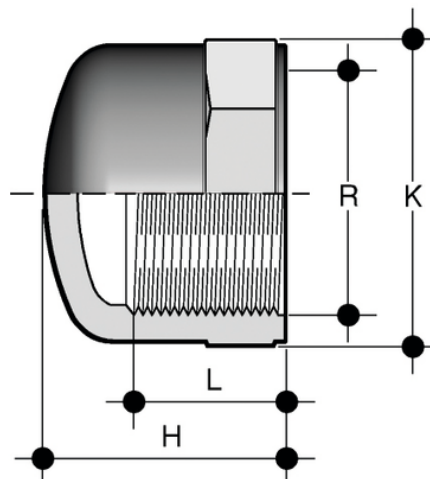

CFV

End cap with BSP female thread

Κωδικός Προϊόντος	tooltiplmage	R	PN	H	K	L	g
1RCA216000	-	3/8"	16	19	23	11,4	6
CFV012	-	1/2"	16	25	28	15	10
CFV034	-	3/4"	16	27	34	16,3	15
CFV100	-	1"	16	31	42	19,1	27
CFV114	-	1 1/4"	16	35	51	21,4	40
CFV112	-	1 1/2"	16	36	58	21,4	53
CFV200	-	2"	16	42	71	25,7	85
CFV300	-	3"	16	55	109	33,3	310