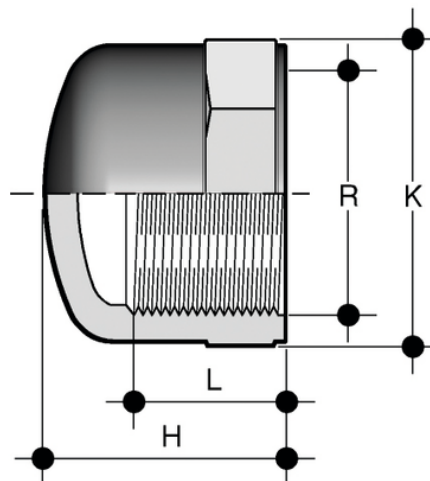

CFV

End cap with BSP female thread

| Κωδικός Προϊόντος | Σύστημα | R | PN | H | K | L | g |
|-------------------|---------------|--------|----|----|-----|------|-----|
| 1RCA216000 | Σύστημα PVC-U | 3/8" | 16 | 19 | 23 | 11,4 | 6 |
| CFV012 | Σύστημα PVC-U | 1/2" | 16 | 25 | 28 | 15 | 10 |
| CFV034 | Σύστημα PVC-U | 3/4" | 16 | 27 | 34 | 16,3 | 15 |
| CFV100 | Σύστημα PVC-U | 1" | 16 | 31 | 42 | 19,1 | 27 |
| CFV114 | Σύστημα PVC-U | 1 1/4" | 16 | 35 | 51 | 21,4 | 40 |
| CFV112 | Σύστημα PVC-U | 1 1/2" | 16 | 36 | 58 | 21,4 | 53 |
| CFV200 | Σύστημα PVC-U | 2" | 16 | 42 | 71 | 25,7 | 85 |
| CFV300 | Σύστημα PVC-U | 3" | 16 | 55 | 109 | 33,3 | 310 |