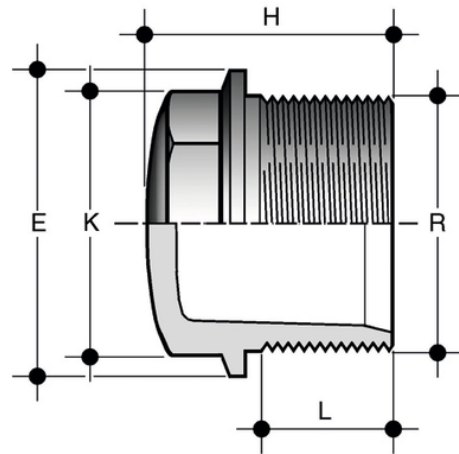

# PFV

Plug with BSP male thread (Fig. A)

Fig. A

Κωδικός Προϊόντος	tooltipImage	R	PN	E	H	K	L	g
PFV038	-	3/8"	16	22	22	18	11,4	4
PFV012	-	1/2"	16	28	26	23	15	8
PFV034	-	3/4"	16	34	30	28	16,3	11
PFV100	-	1"	16	40	34	35	19,1	21
PFV114	-	1"1/4	16	52	38	44	21,4	30
PFV112	-	1"1/2	16	58	40	51	21,4	46
PFV200	-	2"	16	70	47	64	25,7	74