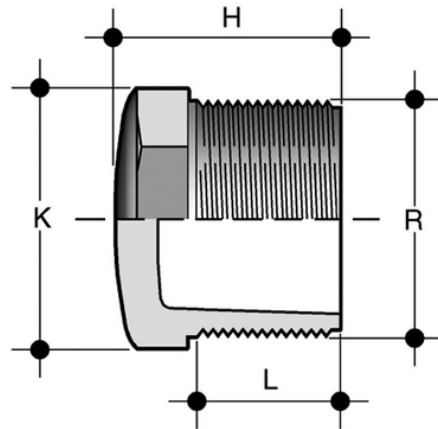

PFV

Plug with BSP male thread (Fig. B)

Fig. B

Κωδικός Προϊόντος	tooltipImage	R	PN	E	H	K	L	g
PFV212	-	2"1/2	16	-	61	80	30,2	180
PFV300	-	3"	16	-	71	93	33,3	245
PFV400	-	4"	16	-	87	118	39,3	550