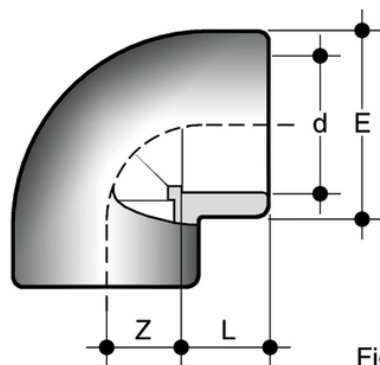

GLV

90B° elbow with solvent weld sockets

Fig. A

Κωδικός Προϊόντος	tooltiplmage	d	PN	E	L	Z	g	Class
GLV012	-	1/2"	15	27	16,5	10,5	15	E
GLV600	-	6"	12	194,5	90	90	3480	D
GLV400	-	4"	15	131	63	58	972	E
GLV300	-	3"	15	108	51	48	768	E
GIV075	-	2"1/2	15	90	44	40,5	427	E
GLV200	-	2"	15	76	38	33,5	340	E
GLV112	-	1"1/2	15	61	31	27	160	E
GLV114	-	1"1/4	15	54	27	21,5	110	D
GLV100	-	1"	15	41	22,5	17	45	E
GLV034	-	3/4"	15	33	19,5	13,5	30	E
GLV800	-	8"	12	257	115,5	169,5	8850	D