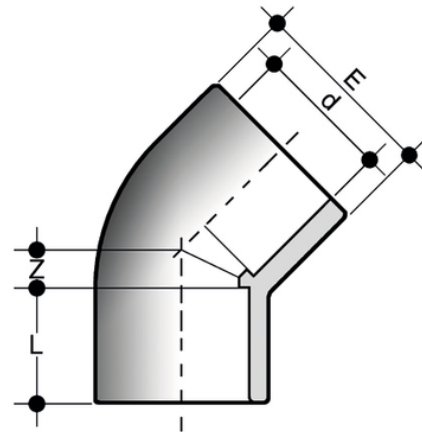

HLV

45B° elbow with solvent weld sockets

Κωδικός Προϊόντος	tooltiplmage	d	PN	E	L	Z	g	Class
HLV012	-	1/2"	15	27	16,5	5	13	E
HLV034	-	3/4"	15	33	19,5	5,5	20	E
HLV100	-	1"	15	41	22,5	7	45	E
HLV114	-	1"1/4	15	50	26	10,5	85	D
HLV112	-	1"1/2	15	61	31	11,5	155	E
HLV200	-	2"	15	76	38	14	291	E
HIV075	-	2"1/2	15	90	44	17	315	E
HLV300	-	3"	15	107,5	51	21,5	565	E
HLV400	-	4"	15	131	61	26	740	E