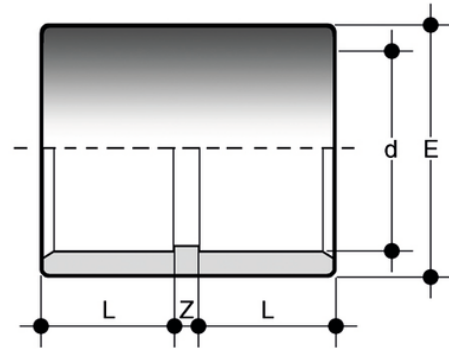

MLV

Solvent weld double socket

Κωδικός προϊόντος	tooltiplmage	d	PN	E	L	Z	g	Class
MLV012	-	1/2"	15	27	16,5	2	13	E
MLV600	-	6"	12	194,5	90	10	1800	D
MLV400	-	4"	15	131	63	5	680	E
MLV300	-	3"	15	108	50,5	5,5	420	E
MIV075	-	2 1/2"	15	90	44	4	250	E
MLV200	-	2"	15	76	38	3	206	E
MLV112	-	1 1/2"	15	61	31	3	118	E
MLV114	-	1 1/4"	15	50	26	3	58	D
MLV100	-	1"	15	41	22,5	2	36	E
MLV034	-	3/4"	15	33	19,5	2	15	E
MLV800	-	8"	12	257	115,5	12	4950	D