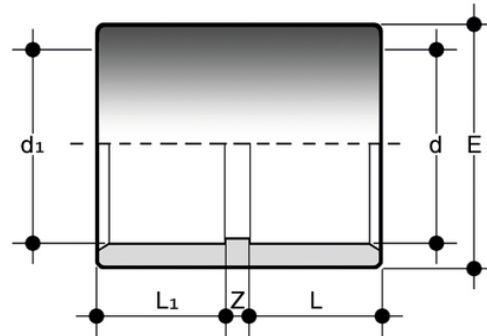

# MILV

mm/inch double socket union, one socket for solvent welding to metric pipes and one for solvent welding to imperial (inches) pipes

Κωδικός προϊόντος	tooltipImage	d x d[5:1]	PN	E	L	L[5:1]	Z	g	Class
MILV020012	-	20 x 1/2"	15	27	16	16,5	2,5	12	E
MILV025034	-	25 x 3/4"	15	33	19	19,5	2,5	22	E
MILV032100	-	32 x 1"	15	41	22	22,5	2,5	44	E
MILV040114	-	40 x 1 1/4"	15	50	26	27	2,0	65	E
MILV050112	-	50 x 1 1/2"	15	61	31	30	4,0	125	E
MILV063200	-	63 x 2"	15	76	38	36	5,0	210	E
MIV075	-	75 x 2 1/2"	15	90	44	44	4,0	250	E
MILV090300	-	90 x 3"	15	108	51	50,5	5,5	438	E
MILV110400	-	110 x 4"	15	131	61	63	4,0	852	E