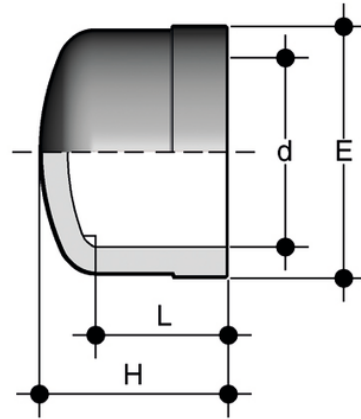

CIV

End cap with solvent weld socket

Κωδικός Προϊόντος	tooltiplmage	d	PN	E	H	L	g	product.detail.attribute.
CIV012	-	12	16	17	15	12	3	-
CIV016	-	16	16	21	17	15	4	F
CIV020	-	20	16	28	23	16	9	IF
CIV025	-	25	16	34	27	19	15	IF
CIV032	-	32	16	41	31	22	25	IF
CIV040	-	40	16	51	36	26	40	IF
CIV050	-	50	16	62	43	31	60	IF
CIV063	-	63	16	77	51	38	110	IF
CIV075	-	75	16	91	59	44	190	IF
CIV090	-	90	16	110	69	51	330	IF
CIV110	-	110	16	133	85	61	575	IF
CIV125	-	125	16	147	99	69	900	I
CIV140	-	140	16	164	108	76	1100	-
CIV160	-	160	16	192	128	86	1900	-
CIV225	-	225	10	260	163	119	3000	-