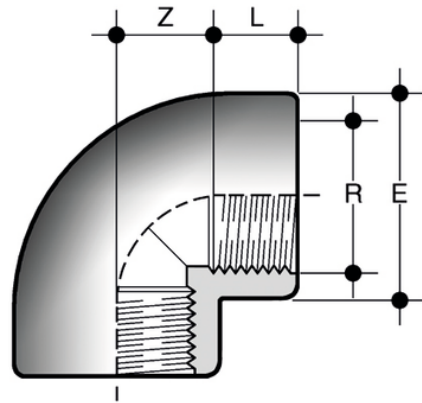

**GFV**

90B° elbow with BSP threaded female ends

Κωδικός Προϊόντος	tooltiplmage	R	PN	E	L	Z	g
GFV038	-	3/8"	16	23,5	11,4	13	16
GFV300	-	3"	16	108	33,3	66	835
GFV212	-	2 1/2"	16	91	30,2	55	450
GFV200	-	2"	16	76	25,7	46	350
GFV112	-	1 1/2"	16	61	21,4	36	185
GFV114	-	1 1/4"	16	54	21,4	27	130
GFV100	-	1"	16	43	19,1	21	72
GFV034	-	3/4"	16	35	16,3	17	40
GFV012	-	1/2"	16	28,5	15	13	24
GFV400	-	4"	16	130	39,3	80	1135