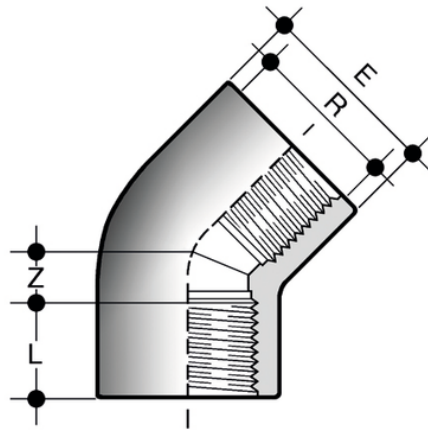

HFV

45B° elbow with BSP threaded female ends

Κωδικός Προϊόντος	tooltiplmage	R	PN	E	L	Z	g
HFV012	-	1/2"	16	28	15	6,5	18
HFV034	-	3/4"	16	33	16,3	8	24
HFV100	-	1"	16	41	19,1	10,5	45
HFV114	-	1"1/4	16	50	21,4	15	68
HFV112	-	1"1/2	16	64	21,4	21	154
HFV200	-	2"	16	76	25,7	26	255
HFV212	-	2"1/2	16	90	30,2	31	345
HFV300	-	3"	16	107	33,3	39	625