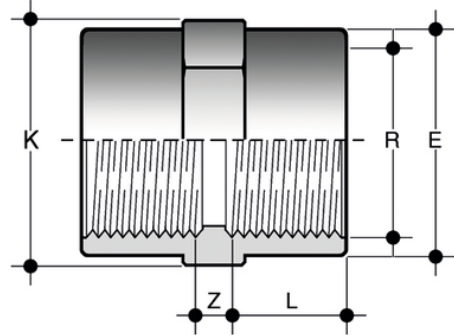

MFV

Double socket with BSP threaded female ends

Κωδικός Προϊόντος	tooltiplmage	R	PN	E	K	L	Z	g
MFV038	-	3/8"	16	23,5	24	11,4	8	10
MFV300	-	3"	16	108	108	33,3	40,5	500
MFV212	-	2 1/2"	16	90	90	30,2	31	275
MFV200	-	2"	16	76	76	25,7	19,5	190
MFV112	-	1 1/2"	16	61	61	21,4	17,5	108
MFV114	-	1 1/4"	16	50	50	21,4	11	53
MFV100	-	1"	16	43	43	19,1	9	42
MFV034	-	3/4"	16	35	35	16,3	8,5	26
MFV012	-	1/2"	16	28,5	29	15	7	17
MFV400	-	4"	16	131	131	39,3	48,5	665