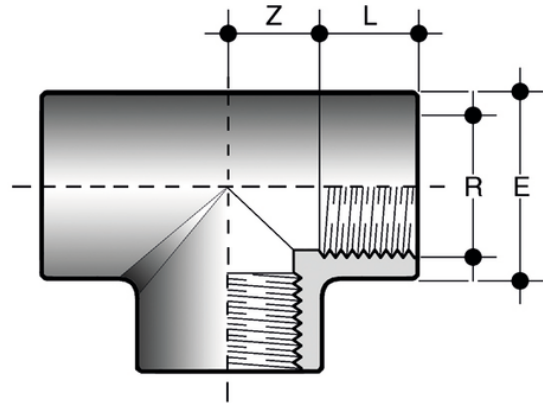

TFV

90B° Tee with BSP threaded female ends

Κωδικός Προϊόντος	tooltipImage	R	PN	E	L	Z	g
TFV038	-	3/8"	16	23,5	11,4	13	20
TFV300	-	3"	16	109	33,3	66	1135
TFV212	-	2 1/2"	16	91	30,2	55	640
TFV200	-	2"	16	76	25,7	46	465
TFV112	-	1 1/2"	16	61	21,4	37	260
TFV114	-	1 1/4"	16	50	21,4	27	117
TFV100	-	1"	16	43	19,1	21,5	92
TFV034	-	3/4"	16	35	16,3	17	52
TFV012	-	1/2"	16	28,5	15	13	32
TFV400	-	4"	16	133	39,3	83	1710