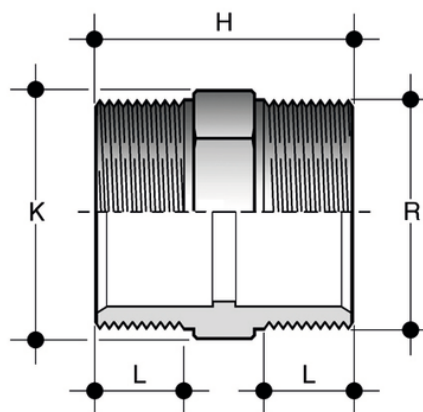

NFV

Barrel nipple with BSP threaded male ends

Κωδικός Προϊόντος	tooltiplmage	R	PN	E	H	K	L	g
NFV038	-	3/8"	16	22	33	19	11,4	5
NFV012	-	1/2"	16	28	42	24	15	10
NFV034	-	3/4"	16	34	44	30	16,3	20
NFV100	-	1"	16	40	50	36	19,1	30
NFV114	-	1"1/4	16	52	58	46	21,4	45
NFV112	-	1"1/2	16	58	58	50	21,4	63
NFV200	-	2"	16	70	66	65	25,7	105
NFV212	-	*2"1/2	16	-	78	80	30,2	175
NFV300	-	*3"	16	-	85	95	33,3	245
NFV400	-	*4"	16	-	90	120	39,3	348