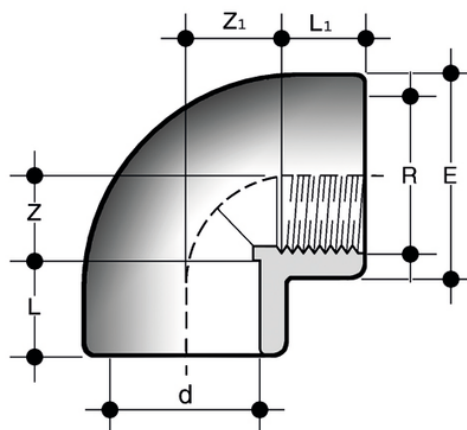

GLFV

90B° elbow with solvent weld socket and BSP threaded female end R

Κωδικός Προϊόντος	tooltiplmage	d x R	PN	E	L	L[5:1]	Z	Z[5:1]	g	Class
GLFV012	-	1/2" x 1/2"	15	27	16,5	15	10,5	12	13	E
GLFV034	-	3/4" x 3/4"	15	33	19,5	16,3	13,5	16,7	25	E
GLFV100	-	1" x 1"	15	41	22,5	19,1	17	20,4	55	E
GLFV112	-	1" x 1/2" x 1/2"	15	61	31	21,4	27	36,6	170	E
GLFV200	-	2" x 2"	15	76	38	25,7	33,5	45,8	340	E
GIFV075212	-	2" x 1/2" x 2" x 1/2"	12	90	44	30,2	40,5	54,3	420	E
GLFV300	-	3" x 3"	12	108	51	33,3	48	65,7	750	D
GLFV400	-	4 x 4"	12	131	63	39,3	58	81,7	1050	D