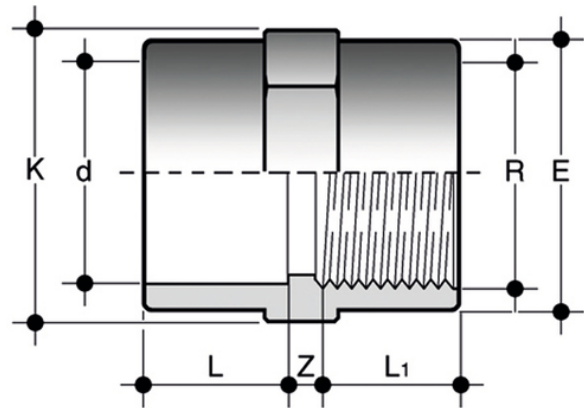

MLFV

Double socket with solvent weld socket d and BSP threaded female end R

Κωδικός Προϊόντος	tooltiplmage	d x R	PN	E	K	L	L[5:1]	Z	g	Class
MLFV012	-	1/2" x 1/2"	15	27	24	16	15	4	15	E
MLFV034	-	3/4" x 3/4"	15	33	29	19,5	16,3	5,2	25	E
MLFV100	-	1" x 1"	15	41	35	22,5	19,1	4,5	45	E
MLFV114	-	1" x 1/4" x 1" x 1/4"	15	50	43	27	21,4	4	65	E
MLFV112	-	1" x 1/2" x 1" x 1/2"	15	61	50	30	21,4	8	100	E
MLFV200	-	2" x 2"	15	76	61	36	25,7	9	160	E
DIFV090075212	-	2" x 1/2" x 2" x 1/2"	12	90	76	44	30,2	17,8	260	E
MLFV300	-	3" x 3"	12	108	108	51	33,3	22,7	449	D