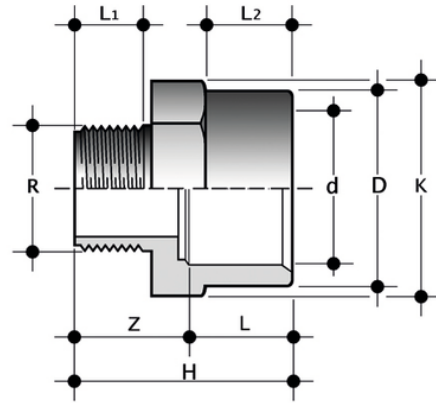

ILFV

Female/male adaptor with solvent weld socket d and BSP threaded male end R

Κωδικός προϊόντος	tooltiplmage	d x R	PN	H	K	L	L[5:1]	Z	g	Class
ILFV012	-	1/2" x 1/2"	15	37,5	30	16,5	15	21	20	E
ILFV034	-	3/4" x 3/4"	15	42	36	19,5	16,3	22,5	22	E
ILFV100	-	1" x 1"	15	47,5	46	22,5	19,1	25	25	E
ILFV112	-	1" x 1/2 x 1" x 1/2	15	62	65	31	21,4	31	98	E
ILFV114	-	1" x 1/4 x 1" x 1/4	15	56,5	55	27	21,4	29,5	65	E
ILFV200	-	2" x 2"	15	73	80	38	25,7	35	160	E