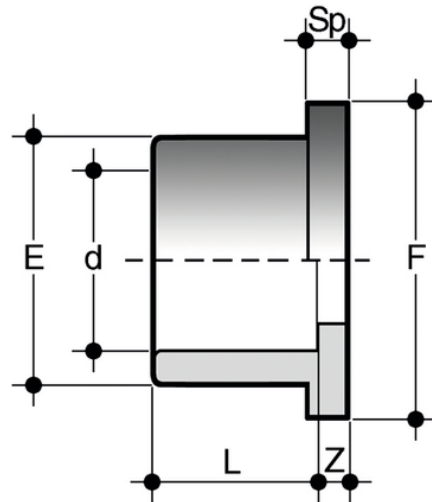

QPV special flat for butterfly valves

Special flat stub in PVC-U for butterfly valve d140 and d225 on d125 and d200 pipe

| Κωδικός προϊόντος | Σύστημα | product.detail.attribute. | d | DN | PN | E | F | L | Sp | Z | g | Per utilizzo con valvole serie |
|-------------------|---------------|---------------------------|-------|-----|----|-----|-----|-----|----|----|------|--------------------------------|
| QPV125FKE | Σύστημα PVC-U | I | *125 | 125 | 16 | 165 | 188 | 69 | 13 | 11 | 760 | FE - FK |
| QPV200FKE | Σύστημα PVC-U | - | **200 | 200 | 16 | 248 | 273 | 106 | 30 | 24 | 2700 | FE - FK |