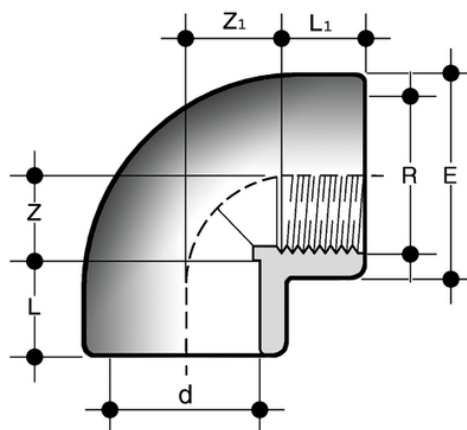

90B° elbow with solvent weld socket and BSP threaded female end R

Κωδικός προϊόντος	tooltiplmage	d x R	PN	E	L	L[5:1]	Z	Z[5:1]	g
GIFV016038	-	16 x 3/8"	16	23,5	14	11,4	10	13	16
GIFV020012	-	20 x 1/2"	16	28,5	16	15	12	13	24
GIFV025034	-	25 x 3/4"	16	35	19	16,3	14	17	40
GIFV032100	-	32 x 1"	16	43	22	19,1	18	20,5	72
GIFV040114	-	40 x 1 1/4"	16	54	26	21,4	22,5	27	125
GIFV050112	-	50 x 1 1/2"	16	61	31	21,4	27	37	175
GIFV063200	-	63 x 2"	16	76	38	25,7	33	46	320
GIFV075212	-	75 x 2 1/2"	16	91	44	30,2	40,5	55	465
GIFV090300	-	90 x 3"	16	108	51	33,3	48	65,5	795
GIFV110400	-	110 x 4"	16	131	61	39,3	60	80	1130