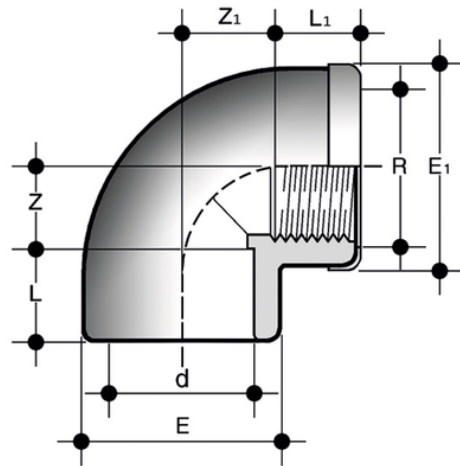

90B° elbow with reinforced solvent weld socket d and BSP threaded female end R with stainless steel reinforcing ring

Κωδικός προϊόντος	tooltiplmage	d x R	PN	E	E[5:1]	L	L[5:1]	Z	Z[5:1]	g
GIMV016038	-	16 x 3/8"	16	23,5	24,5	14	11,4	10	13	20
GIMV020012	-	20 x 1/2"	16	28,5	29,5	16	15	12	13	30
GIMV025034	-	25 x 3/4"	16	35	36	19	16,3	14	17	48
GIMV032100	-	32 x 1"	16	43	44	22	19,1	18	20,5	85
GIMV040114	-	40 x 1 1/4"	16	54	55	26	21,4	22,5	27	130
GIMV050112	-	50 x 1 1/2"	16	61	62	31	21,4	27	37	185
GIMV063200	-	63 x 2"	16	76	77	38	25,7	33	46	345