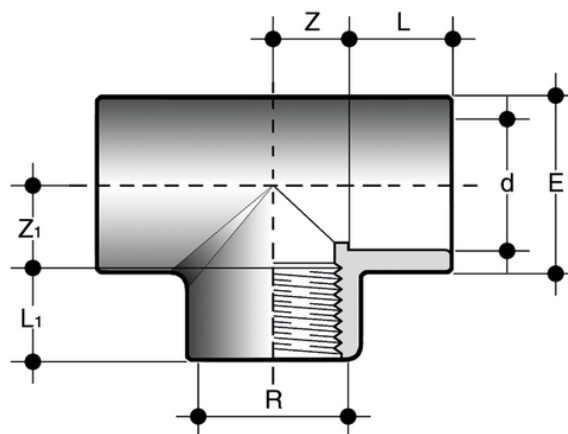

# TIFV

90B° Tee with solvent weld socket d and BSP threaded female end R

Κωδικός προϊόντος	tooltiplmage	d x R	PN	E	L	L[5:1]	Z	Z[5:1]	g
TIFV016038	-	16 x 3/8"	16	23,5	14	11,4	9	11	20
TIFV020012	-	20 x 1/2"	16	28,5	16	15	12	13	32
TIFV025034	-	25 x 3/4"	16	35	19	16,3	15	17	52
TIFV032012	-	32 x 1/2"	16	41	22	15	17,5	18	92
TIFV032100	-	32 x 1"	16	43	22	19,1	18	21	71
TIFV040114	-	40 x 1 1/4"	16	50	26	21,4	21,5	27	110
TIFV050012	-	50 x 1/2"	16	61	31	15	27	27,5	160
TIFV050112	-	50 x 1 1/2"	16	61	31	21,4	27	37	195
TIFV063012	-	63 x 1/2"	16	76	38	15	33,5	37,5	305
TIFV063200	-	63 x 2"	16	76	38	25,7	33,5	46	405
TIFV075212	-	75 x 2 1/2"	16	91	44	30,2	41	54,5	605
TIFV090300	-	90 x 3"	16	109	51	33,3	48,5	66	1070
TIFV110400	-	110 x 4"	16	103	61	39,3	61,5	83	1690