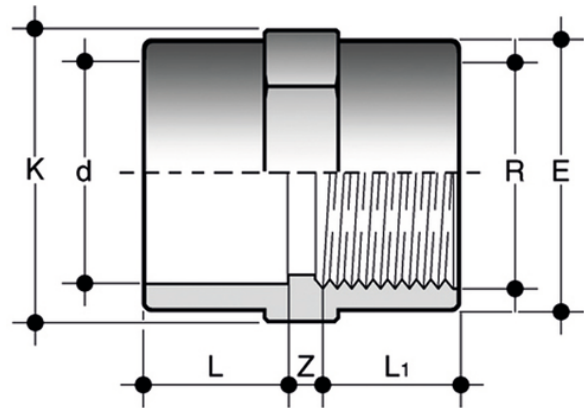

MIFV

Double socket with solvent weld socket d and BSP threaded female end R

Κωδικός προϊόντος	tooltiplmage	d x R	PN	E	K	L	L[5:1]	Z	g
MIFV016038	-	16 x 3/8"	16	23,5	24	14	11,4	5,5	12
MIFV020012	-	20 x 1/2"	16	28,5	29	16	15	4	20
MIFV025034	-	25 x 3/4"	16	35	35	19	16,3	5	30
MIFV032100	-	32 x 1"	16	42,9	43	22,3	22	2,5	48
MIFV040114	-	40 x 1 1/4"	16	50	50	26,5	21,4	4,5	56
MIFV050112	-	50 x 1 1/2"	16	60	61	31	21,4	7,6	102
MIFV063200	-	63 x 2"	16	76	76	38	25,7	7,3	181