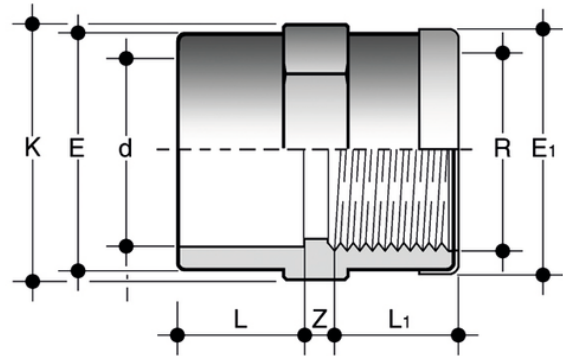

MIMV

Double socket with solvent weld socket d and BSP threaded female end R with stainless steel reinforcing ring

Κωδικός προϊόντος	tooltiplmage	d x R	PN	E	E[5:1]	K	L	L[5:1]	Z	g
MIMV016038	-	16 x 3/8"	16	23,5	24,5	24	14	11,4	5,5	14
MIMV020012	-	20 x 1/2"	16	28,5	29,5	29	16	15	4	23
MIMV025034	-	25 x 3/4"	16	35	36	35	19	16,3	5	34
MIMV032100	-	32 x 1"	16	43	44	43	22	19,1	6	53
MIMV040114	-	40 x 1 1/4"	16	50	51	50	26	21,4	5	62
MIMV050112	-	50 x 1 1/2"	16	61	62	61	31	21,4	8	110
MIMV063200	-	63 x 2"	16	76	77	76	38	25,7	7,5	190