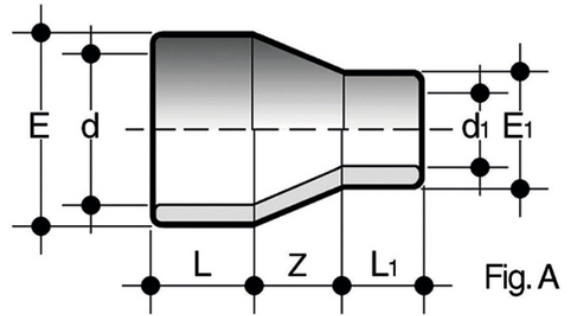

MRIV

Reducer: solvent weld double socket (fig. A)

Κωδικός Προϊόντος	tooltiplmage	d x d[5:1]	PN	E	E[5:1]	K	L	L[5:1]	Z	g
MRIV180125	-	*180 x 125	10	214	154	-	95	68	48,8	2700
MRIV180140	-	*180 x 140	10	214	170	-	95	76	35	2700
MRIV180160	-	*180 x 160	10	214	190	-	95	86	17	2800
MRIV200110	-	*200 x 110	10	234	138	-	102	61	78	3100
MRIV200125	-	*200 x 125	10	234	154	-	102	68	65	3100
MRIV200140	-	*200 x 140	10	234	170	-	102	76	52	3200
MRIV200160	-	*200 x 160	10	234	190	-	102	86	35	3200
MRIV200180	-	*200 x 180	10	234	213	-	102	95	17	3300
MRIV225110	-	*225 x 110	10	258	138	-	103	62	100	4000
MRIV225140	-	*225 x 140	10	258	170	-	103	76	74	3800
MRIV225160	-	*225 x 160	10	258	190	-	103	86	57	4000
MRIV225180	-	*225 x 180	10	258	214	-	103	95	40	3500
MRIV225200	-	*225 x 200	10	258	234	-	103	102	22	3500
MRIV250110	-	*250 x 110	10	283	138	-	105	62	122	4500
MRIV250125	-	*250 x 125	10	283	154	-	105	68	108	4700
MRIV250140	-	*250 x 140	10	283	170	-	105	76	96	4600
MRIV250160	-	*250 x 160	10	283	190	-	105	86	78	4700
MRIV250180	-	*250 x 180	10	283	214	-	105	95	62	4600
MRIV250200	-	*250 x 200	10	283	234	-	105	102	44	4500
MRIV250225	-	*250 x 225	10	283	258	-	105	103	22	4900