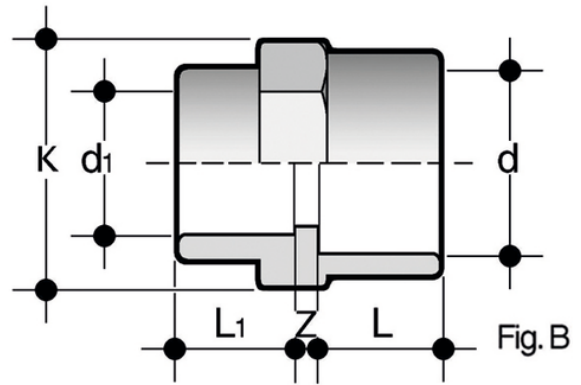

MRIV

Reducer: solvent weld double socket (fig. B)

Κωδικός προϊόντος	tooltiplmage	d x d[5:1]	PN	E	E[5:1]	K	L	L[5:1]	Z	g
MRIV110090	-	110 x 90	16	-	-	130	61	51	4,5	555